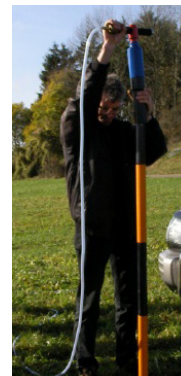

runde Metallrohrspitze, VPE 12 Stück

2,00m

28mm Ø
5,20€

Zugehörige Stative

dreibeinig

Klemmbügel + Kugelkopf
Klemmschraube

9,90€
6,90€

Information über die Lieferzeiten zu den rohen Rundholzpfosten erhalten Sie auf Anfrage.

Pneumatische Kleinramme: PR4 / PR10

Sicher, schnell, ergonomisch, rationell, kostengünstig und kinderleicht zu handhaben...

...ist die kompakte, kraftvolle, pneumatische Leichtpfostenramme PR4 und PR10. Zum körperschonenden Einrammen von Schneeleitpfählen, Pfosten aus Metall, Holz, Kunststoff, hohl oder massiv, eckig, oder rund bis zu einem Durchmesser von ca. 100mm. Mit entsprechendem Adapter auch für das sichere, Einbringen von Bodenhülsen gut geeignet.